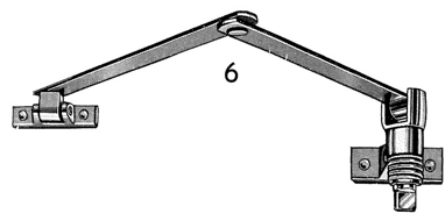

1

6

8

12

**Beslag till rostfria
CEWE-dörrar**
(andra beslag enl. önskan)

1 Espagnolette med nyckel 2 Kantregel 3 Gångjärn blankförkromade 4 Tryckbricka av svart akrylplast med rostfritt fäste 175×175×20 mm	5 Draghandtag av svart akrylplast 280×70×20 mm med rostfria fästen 6 Överljusöppnare blankförkromad 7 Vridnyckel till överljusöppnare Blankförnicklad m. gummiring 8 Dörrstängare typ Yale blankförkromade all. typ Dorma bronserad	9 Östmarkslös nr 135/S extra dyrksäkert. 7 fyllhållare. 22 mm till nyckelhålscentrum. Hela djupet 37 mm 10 Assalås 3580/21 för el.-lås 11 Assalås 3585/21 eller 3785/21 12 Golvdörrstängare typ Stop med termostat och rostfri täckplatta

3

4 o. 5

2

7

9

11

10