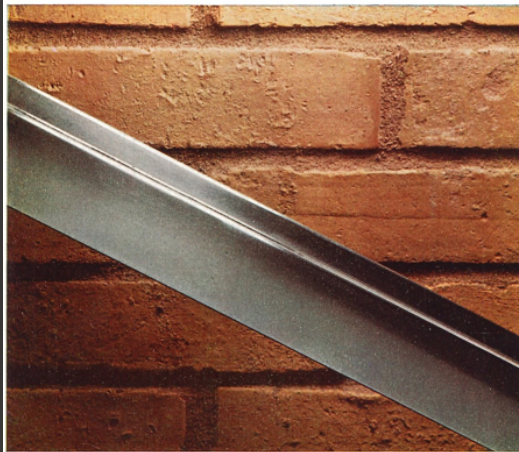

SKÖNHETEN

Stålets dämpade, varma satinyta står väl till alla färger och material. Det kan med fördel kombineras med granit, marmor, tegel, mosaik, ädelträ eller till och med råa betongytor.

ENKELHETEN

De rostfria stålprofilerna monteras bara en gång. De behöver inte tagas loss, efterbehandlas eller återmonteras. De är oömma under byggnadstiden.

ANVÄNDBARHETEN

Arkitekterna erkänner det rostfria stålets höga värde som byggnadsmaterial och ger ständigt nya impulser för dess användning.

UTFÖRANDE

Karmstomme av järnrör, klädd med rostfri stålprofil, i vilken gummipackning inlagts för tätning, och mjukt, ljudlöst dörranslag. Gummipackningen är lätt utbyttbar.

åldersbeständigt
elegant
starkt

Mosaik

Betong

Tegel

Konststen

Sandsten

Marmor

CEWE-dörrar är en kvalitetsprodukt från