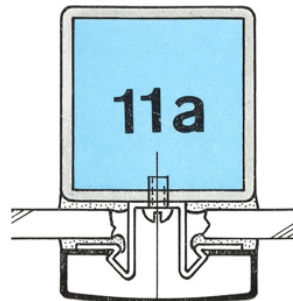

CEWE-14 av järn med ytterlist av rostfritt stål. För isolerglas.

CEWE-12 Markislåda

CEWE-14 av järn med ytterlist av rostfritt stål. För enkelt glas.

CEWE-KONSTRUKTIONER FÖR BUTIKSFONSTER OCH FASADVÄGGAR MED YTTERLIST AV ROSTFRITT STÅL