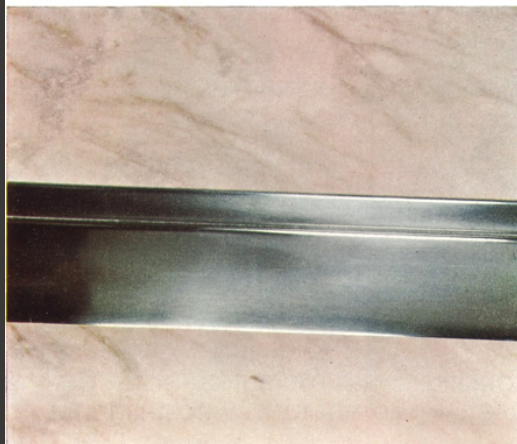

åldersbeständigt
elegant
starkt

Mosaik

Betong

Tegel

Konststen

Sandsten

Marmor

CEWE-dörrar är en kvalitetsprodukt från