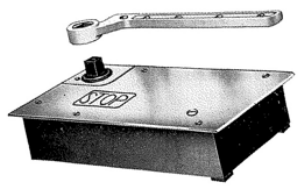

12

**Beslag till rostfria
CEWE-dörrar**
(andra beslag enl. önskan)

1 Espagnolette med nyckel 2 Kantregel 3 Gångjärn blankförkromade 4 Tryckbricka av svart akrylplast med rostfritt fäste 175×175×20 mm	5 Draghandtag av svart akrylplast 280×70×20 mm med rostfria fästen 6 Överljusöppnare blankförkromad 7 Vridnyckel till överljusöppnare Blankförnicklad m. gummiring 8 Dörrstängare typ Yale blankförkromade all. typ Dorma bronserad	9 Östmarkslös nr 135/S extra dyrksäkert. 7 fyllhållare. 22 mm till nyckelhålscentrum. Hela djupet 37 mm 10 Assalås 3580/21 för el.-lås 11 Assalås 3585/21 eller 3785/21 12 Golvdörrstängare typ Stop med termostat och rostfri täckplatta