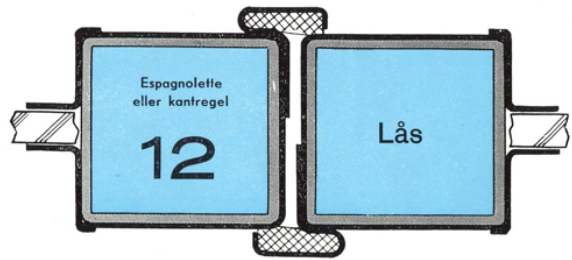

SfB X(22)

CEWE

entrépartier
och dörrar
ROSTFRITT STÅL

FERM & PERSSON AB

PROFASTEGATAN 12 FACK 2002 V. FROLUNDA 2 TEL. 031/45 01 00

CEWE-12 av eloxerad aluminium med ytterlist av rostfritt stål. För isolerglas och för enkelt glas.

CEWE-14 av järn med ytterlist av rostfritt stål. För isolerglas.

CEWE-12 Markislåda

CEWE-14 av järn med ytterlist av rostfritt stål. För enkelt glas.

CEWE-KONSTRUKTIONER FÖR BUTIKSFONSTER OCH FASADVÄGGAR MED YTTERLIST AV ROSTFRITT STÅL