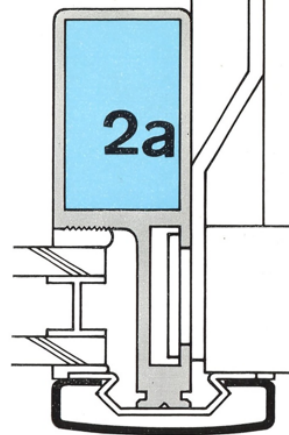

CEWE-14 av järn med ytterlist av rostfritt stål. För isolerglas.

CEWE-12 Markislåda

CEWE-14 av järn med ytterlist av rostfritt stål. För enkelt glas.

CEWE-KONSTRUKTIONER FÖR BUTIKSFONSTER OCH FASADVÄGGAR MED YTTERLIST AV ROSTFRITT STÅL