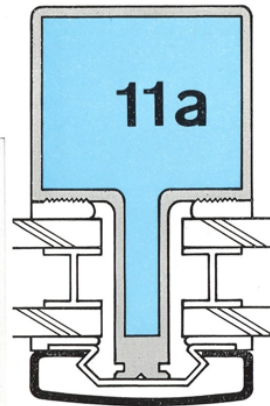

CEWE-14 av järn med ytterlist av rostfritt stål. För isolerglas.

CEWE-12 Markislåda

CEWE-14 av järn med ytterlist av rostfritt stål. För enkelt glas.

CEWE-KONSTRUKTIONER FÖR BUTIKSFONSTER OCH FASADVÄGGAR MED YTTERLIST AV ROSTFRITT STÅL