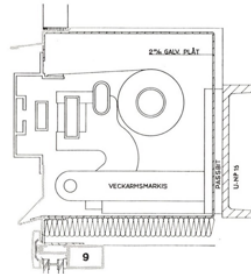

CEWE-14 av järn med ytterlist av rostfritt stål. För isolerglas.

CEWE-12 Markislåda

CEWE-14 av järn med ytterlist av rostfritt stål. För enkelt glas.

CEWE-KONSTRUKTIONER FÖR BUTIKSFONSTER OCH FASADVÄGGAR MED YTTERLIST AV ROSTFRITT STÅL